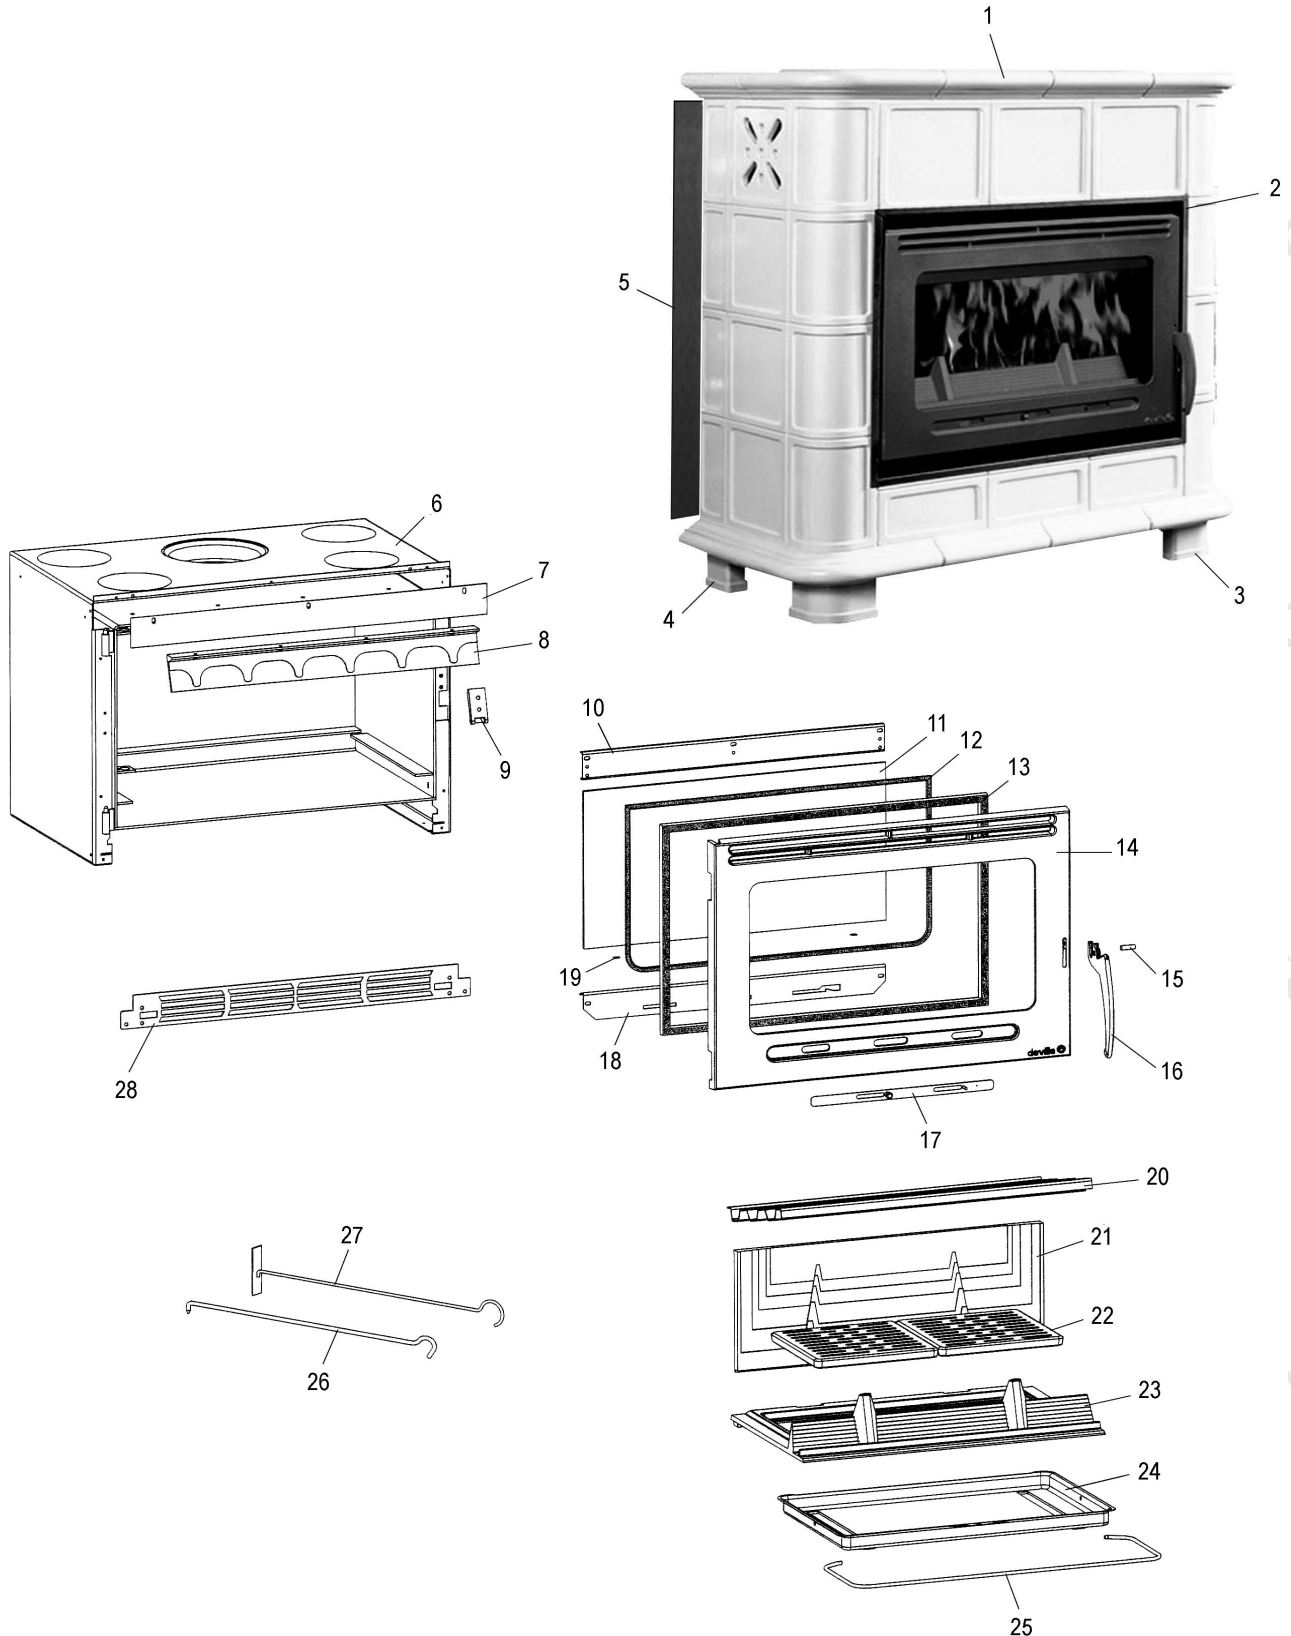

**POELE BOIS NEVE
 CERAMIQUE BLANCHE C07747.01-DD**

Propriété de DEVILLE - Tous droits réservés - Document non contractuel susceptible d'être modifié sans préavis

Eclaté

**POELE BOIS NEVE
 CERAMIQUE BLANCHE C07747.01-DD**

REP.	DESIGNATION	REF. PIECE	1ère URG	REP.	DESIGNATION	REF. PIECE	1ère URG
1	Habillage céramique	D0026709					
2	Cadre de porte	D0026708					
3	Pied avant céramique (2)	D0026710					
4	Pied arrière céramique (2)	D0026711					
5	Ecran arrière	D0026713					
6	Ens. corps de chauffe	P0050972					
7	Plaque obturatrice	P0049728/P06B					
8	Avaloir usiné	POU20181					
9	Ens. verrou	P0051264/P06A					
10	Guide d'air	P0028061/P09E					
11	Verre de porte	P0050975	X				
12	Kit tresse - Ø6 - Noir	D0045937	X				
13	Kit tresse - Ø15 - Noir	D0045928	X				
14	Porte	POT50956/P06B					
15	Goupille cannelée - 8-24	P0027091					
16	Poignée	POT50957					
17	Ens. volet	P0046094/P09E					
18	Support volet	P0050974					
19	Joint de verre (0,03 m)	P0031148	X				
20	Défecteur	P0047202	X				
21	Plaque arrière	P0020180	X				
22	Grille (2)	P0045915	X				
23	Corbeille de foyer	P0047502	X				
24	Cendrier	P0019785					
25	Anse de cendrier	P0020075					
26	Poignée tisonnier	P0045661					
27	Raclette	P0013447					
28	Grille de soufflerie	P0051010/P06B					
-	Plaque support corps	D0026712					